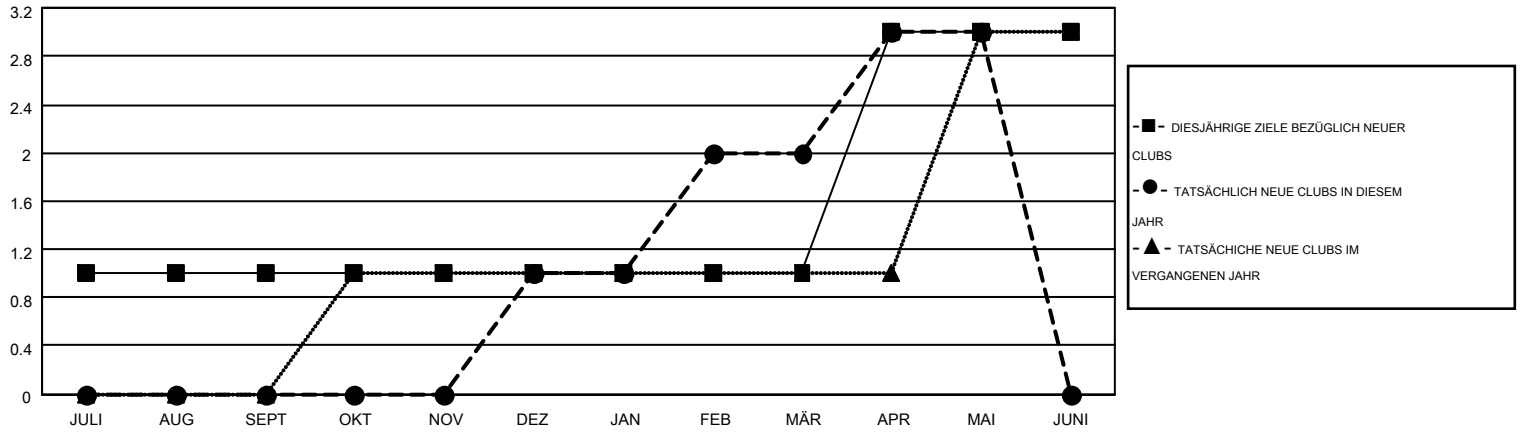

MONTHLY MEMBERSHIP PROGRESS REPORT

Results as of: 5/31/2016

Multiple District 102

LOCATION: SWITZERLAND

GMT: CARL ROBERT RETTBY

GMT KONST. GEB.: 4

Clubs					Pro Mitglied				
ERGEBNISSE FÜR 2015-2016					ERGEBNISSE FÜR 2015-2016				
QUARTAL	ZIEL NEUE CLUBS	NEUE CLUBS	AUFGELOSTE CLUBS	NETTO-GEWINN/-VERLUST	QUARTAL	ZIEL NEUE MITGLIEDER	HINZUGEFÜGTE GRÜNDUNGS- UND NEUE MITGLIEDER	AUSGESCHIEDENE MITGLIEDER	NETTO-GEWINN/-VERLUST
JULI/AUG/SEPT	1	0	0	0	JULI/AUG/SEPT	85	89	221	-132
OKT/NOV/DEZ	0	1	0	1	OKT/NOV/DEZ	35	131	77	54
JAN/FEB/MÄR	0	1	0	1	JAN/FEB/MÄR	45	136	74	62
APR/MAI/JUNI	2	1	1	0	APR/MAI/JUNI	45	106	61	45

ZIELE UND TATSÄCHLICHE NEUE CLUBS KUMULATIV

ZIELE UND TATSÄCHLICHE MITGLIEDER KUMULATIV

ABGEMELDETE CLUBS: 1	176 VON 265 CLUBS HABEN 1 ODER MEHR NEUE MITGLIEDER AUFGENOMMEN	GESCHLECHTERVERTEILUNG
<u>AUSGETRETENE MITGLIEDER</u>	KLICKEN SIE HIER FÜR ANGABEN ZUM ZUSTAND DES CLUBS	MANN 9,211 (89.44%)
VERSTORBEN 89		FRAU 1,088 (10.56%)
CLUB AUFGELOST 0	FAMILIENMITGLIEDER 4	
ANDERE 344	HAUSHALTSVORSTAND 2	
GESAMT 433	NICHT-FAMILIENVORSTAND 2	