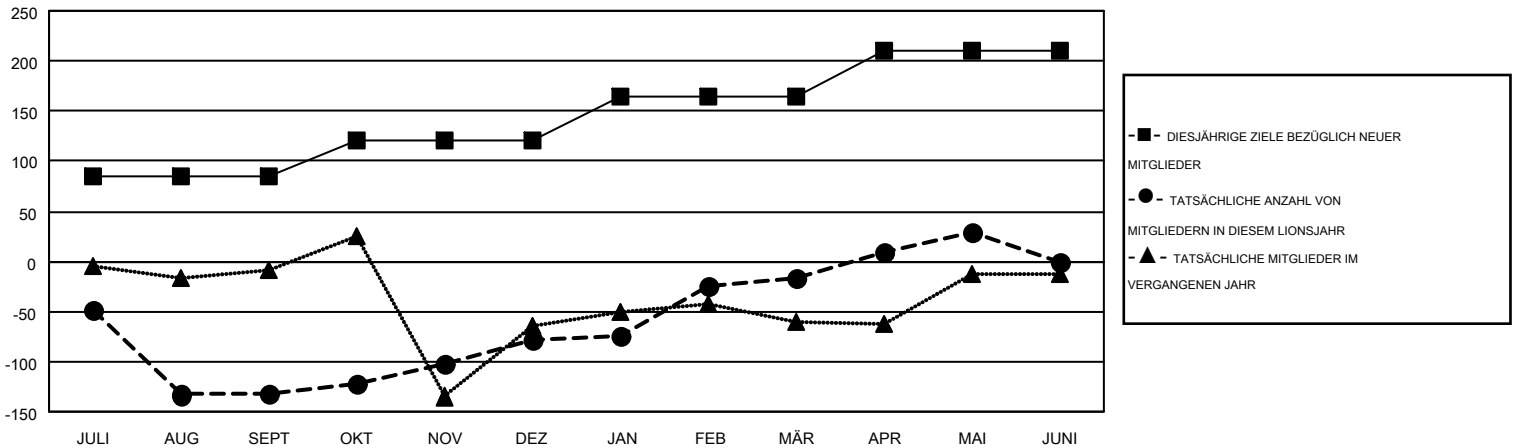

MONTHLY MEMBERSHIP PROGRESS REPORT

Results as of: 5/31/2016

Multiple District 102

LOCATION: SWITZERLAND

GMT: CARL ROBERT RETTBY

GMT KONST. GEB.: 4

Clubs					Pro Mitglied				
ERGEBNISSE FÜR 2015-2016					ERGEBNISSE FÜR 2015-2016				
QUARTAL	ZIEL NEUE CLUBS	NEUE CLUBS	AUFGELOSTE CLUBS	NETTO-GEWINN/-VERLUST	QUARTAL	ZIEL NEUE MITGLIEDER	HINZUGEFÜGTE GRÜNDUNGS- UND NEUE MITGLIEDER	AUSGESCHIEDENE MITGLIEDER	NETTO-GEWINN/-VERLUST
JULI/AUG/SEPT	1	0	0	0	JULI/AUG/SEPT	85	89	221	-132
OKT/NOV/DEZ	0	1	0	1	OKT/NOV/DEZ	35	131	77	54
JAN/FEB/MÄR	0	1	0	1	JAN/FEB/MÄR	45	136	74	62
APR/MAI/JUNI	2	1	1	0	APR/MAI/JUNI	45	106	61	45

ZIELE UND TATSÄCHLICHE NEUE CLUBS KUMULATIV

ZIELE UND TATSÄCHLICHE MITGLIEDER KUMULATIV

ABGEMELDETE CLUBS: 1	176 VON 265 CLUBS HABEN 1 ODER MEHR NEUE MITGLIEDER AUFGENOMMEN	GESCHLECHTERVERTEILUNG
<u>AUSGETRETENE MITGLIEDER</u>	KLICKEN SIE HIER FÜR ANGABEN ZUM ZUSTAND DES CLUBS	MANN 9,211 (89.44%)
VERSTORBEN 89		FRAU 1,088 (10.56%)
CLUB AUFGELOST 0	FAMILIENMITGLIEDER 4	
ANDERE 344	HAUSHALTSVORSTAND 2	
GESAMT 433	NICHT-FAMILIENVORSTAND 2	